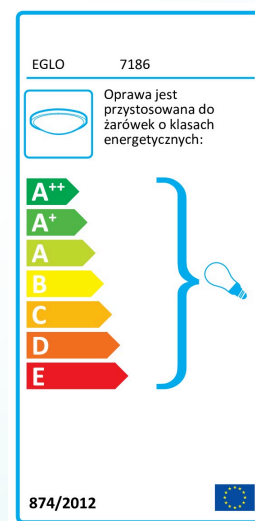

7186 SALOME

podstawowe informacje

numer artykułu	7186
typ	oprawa ścienna / sufitowa
segment produktu	Oświetlenie do wnętrz
temat	pozostałe / nieskategoryzowane

wymiary

wysokość artykułu(w mm)	90
średnica artykułu(w mm)	300
waga netto	1,416 waga

Material & Colour

materiał obudowy	stal
kolor obudowy	chrom
materiał szkła/abażuru	szkło alabastrowe
kolor szkła/abażuru	biały

Functionality

typ wyłącznika	bez przełącznika
bateria	Nie

informacje techniczne

stopień ochrony	IP20
klasa ochrony	1
napięcie sieciowe	220-240V,50/60Hz
napięcie robocze	220-240V,50/60Hz

Zmiany techniczne zastrzeżone