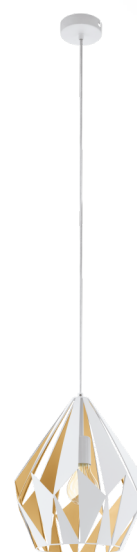

49932 CARLTON 1

podstawowe informacje

numer artykułu	49932
typ	oprawa wisząca
segment produktu	Oświetlenie do wewnątrz
temat	Vintage

wymiary

wysokość artykułu(w mm)	1100
średnica artykułu(w mm)	310
waga netto	2,106 waga

Material & Colour

materiał obudowy	stal
kolor obudowy	biały, miodowo złoty

Functionality

typ wyłącznika	bez przełącznika
bateria	Nie

informacje techniczne

klasa ochrony	2
napięcie sieciowe	220-240V,50/60Hz
napięcie robocze	220-240V,50/60Hz

Illuminant 1

typ źródła światła(1)	E27
zawiera źródła światła(1)	Nie zawiera

Zmiany techniczne zastrzeżone