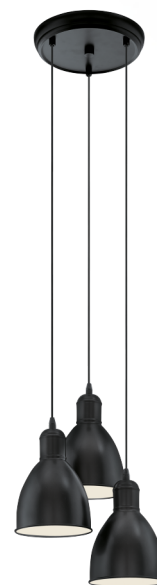

49465 PRIDDY

podstawowe informacje

numer artykułu	49465
typ	oprawa wisząca
segment produktu	Oświetlenie do wnętrz
temat	Vintage

wymiary

wysokość artykułu(w mm)	1100
średnica artykułu(w mm)	325
waga netto	1,937 waga

Material & Colour

materiał obudowy	stal
kolor obudowy	czarny, biały

Functionality

typ wyłącznika	bez przełącznika
bateria	Nie

informacje techniczne

stopień ochrony	IP20
klasa ochrony	1
napięcie sieciowe	220-240V,50/60Hz
napięcie robocze	220-240V,50/60Hz

Illuminant 1

typ źródła światła(1)	E27
-----------------------	-----

Zmiany techniczne zastrzeżone

zawiera źródła światła(1)
typ gniazda(1)

Nie zawiera
E27

Zmiany techniczne zastrzeżone

EGLO Leuchten GmbH
Heiligkreuz 22 | 6136 Pill | Austria