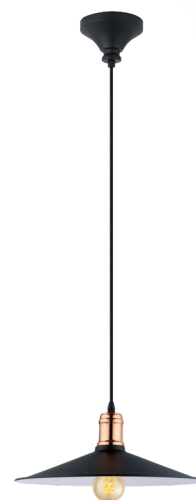

49452 BRIDPORT

podstawowe informacje

numer artykułu	49452
typ	oprawa wisząca
segment produktu	Oświetlenie do wnętrz
temat	Vintage

wymiary

wysokość artykułu(w mm)	1100
średnica artykułu(w mm)	360
waga netto	1,377 waga

Material & Colour

materiał obudowy	stal
kolor obudowy	czarny, miedź

Functionality

typ wyłącznika	bez przełącznika
bateria	Nie

informacje techniczne

stopień ochrony	IP20
klasa ochrony	2
napięcie sieciowe	220-240V,50/60Hz
napięcie robocze	220-240V,50/60Hz

Illuminant 1

typ źródła światła(1)	E27

Zmiany techniczne zastrzeżone