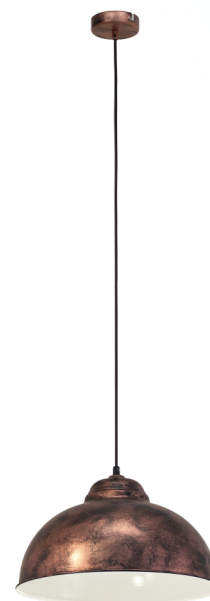

49248 TRURO 2

podstawowe informacje

numer artykułu	49248
typ	oprawa wisząca
segment produktu	Oświetlenie do wnętrz
temat	Vintage

wymiary

wysokość artykułu(w mm)	1100
średnica artykułu(w mm)	370
waga netto	1,584 waga

Material & Colour

materiał obudowy	stal
kolor obudowy	w kolorze miedzi antycznej
kolor przewodu	ZZKABFA_ZS

Functionality

typ wyłącznika	bez przełącznika
bateria	Nie

informacje techniczne

stopień ochrony	IP20
klasa ochrony	1
napięcie sieciowe	220-240V,50/60Hz
napięcie robocze	220-240V,50/60Hz
certyfikat	ENEC

Zmiany techniczne zastrzeżone

Illuminant 1

typ źródła światła(1)
zawiera źródła światła(1)
typ gniazda(1)

E27
Ekskluzywny
E27

Zmiany techniczne zastrzeżone

EGLO Leuchten GmbH
Heiligkreuz 22 | 6136 Pöll | Austria