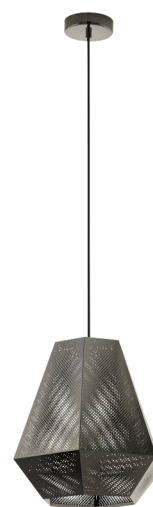

43223 CHIAVICA

podstawowe informacje

numer artykułu	43223
typ	oprawa wisząca
segment produktu	Oświetlenie do wnętrz
temat	Vintage

wymiary

wysokość artykułu(w mm)	1100
średnica artykułu(w mm)	360
waga netto	1,831 waga

Material & Colour

materiał obudowy	stal
kolor obudowy	nikiel-nero
kolor przewodu	ZZKABFA_ZS

Functionality

typ wyłącznika	bez przełącznika
bateria	Nie

informacje techniczne

klasa ochrony	2
napięcie sieciowe	220-240V,50/60Hz
napięcie robocze	220-240V,50/60Hz

Illuminant 1

typ źródła światła(1)	E27
-----------------------	-----

Zmiany techniczne zastrzeżone

zawiera źródła światła(1)

Ekskluzywny

Zmiany techniczne zastrzeżone

EGLO Leuchten GmbH
Heiligkreuz 22 | 6136 Pill | Austria