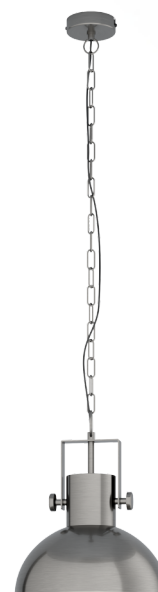

43167 LUBENHAM 1

podstawowe informacje

numer artykułu	43167
typ	oprawa wisząca
segment produktu	Oświetlenie do wnętrz
temat	Vintage

wymiary

wysokość artykułu(w mm)	1100
średnica artykułu(w mm)	300
waga netto	1,52 waga

Material & Colour

materiał obudowy	stal
kolor obudowy	nikiel antyczny, kremowy
kolor przewodu	ZZKABFA_SW

Functionality

typ wyłącznika	bez przełącznika
bateria	Nie

informacje techniczne

klasa ochrony	1
napięcie sieciowe	220-240V,50/60Hz
napięcie robocze	220-240V,50/60Hz

Illuminant 1

typ źródła światła(1)	E27

Zmiany techniczne zastrzeżone