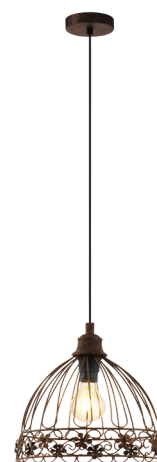

43025 SUMMERHALL

podstawowe informacje

numer artykułu	43025
typ	oprawa wisząca
segment produktu	Oświetlenie do wnętrz
temat	Vintage

wymiary

wysokość artykułu(w mm)	1100
średnica artykułu(w mm)	315
waga netto	1,59 waga

Material & Colour

materiał obudowy	stal
kolor obudowy	w kolorze miedzi antycznej

Functionality

typ wyłącznika	bez przełącznika
bateria	Nie

informacje techniczne

klasa ochrony	2
napięcie sieciowe	220-240V,50/60Hz
napięcie robocze	220-240V,50/60Hz

Illuminant 1

typ źródła światła(1)	E27
zawiera źródła światła(1)	Ekskluzywny

Zmiany techniczne zastrzeżone