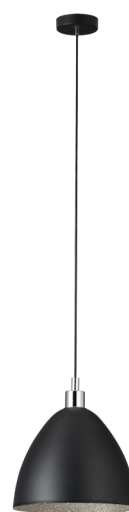

39488 MAREPERLA

podstawowe informacje

numer artykułu	39488
typ	oprawa wisząca
segment produktu	Oświetlenie do wnętrza
temat	Crystal & Design(Kryształ & Wzór)

wymiary

wysokość artykułu(w mm)	1100
średnica artykułu(w mm)	275
waga netto	0,98 waga

Material & Colour

materiał obudowy	stal
kolor obudowy	czarny, kryształowy

Functionality

typ wyłącznika	bez przełącznika
bateria	Nie

informacje techniczne

klasa ochrony	2
napięcie sieciowe	220-240V,50/60Hz
napięcie robocze	220-240V,50/60Hz

Illuminant 1

Zmiany techniczne zastrzeżone