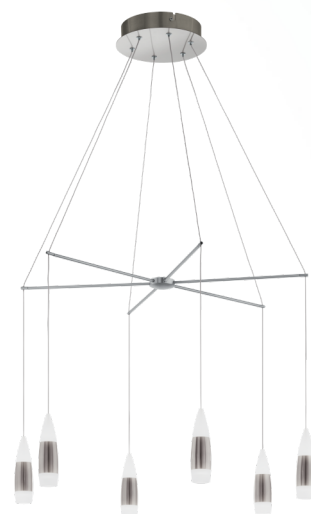

39326 SANTIGA

podstawowe informacje

numer artykułu	39326
typ	oprawa wisząca
segment produktu	Oświetlenie do wnętrza
temat	Crystal & Design(Kryształ & Wzór)

wymiary

wysokość artykułu(w mm)	1100
średnica artykułu(w mm)	720
waga netto	3,14 waga

Material & Colour

materiał obudowy	stal
kolor obudowy	nikiel satynowy
materiał szkła/abażuru	plastik, aluminium
kolor szkła/abażuru	biały, nikiel satynowy

Functionality

typ wyłącznika	bez przełącznika
funkcja	LED niewymienne
bateria	Nie