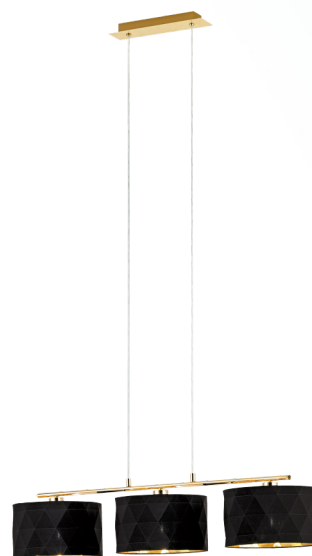

## 39225 DOLORITA

### podstawowe informacje

numer artykułu	39225
typ	oprawa wisząca
segment produktu	Oświetlenie do wnętrz
temat	Crystal & Design(Kryształ & Wzór)

### wymiary

wysokość artykułu(w mm)	1500
szerokość artykułu(w mm)	250
długość artykułu(w mm)	920
waga netto	2,725 waga

### Material & Colour

materiał obudowy	stal
kolor obudowy	mosiądz
materiał szkła/abażuru	tkanina
kolor szkła/abażuru	czarny, złoty