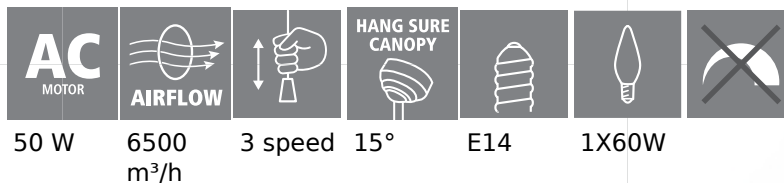

Fan

typ silnika	AC
wymiary silnika in MM(... x H)	153x8mm
moc silnika w watt	50
regulowalny baldachim	15°
ilość ostrzy	4
napięcie sieciowe	220-240V, 50Hz

Functions

Zmiany techniczne zastrzeżone

funkcja

możliwe odwrócenie
kierunku
3 prędkości

Performance

moc w watt przy ruchu powietrza(3)	50
obroty na minutę (3)	220
ruch powietrza m3/godz. (03)	6500

źródło światła

typ źródła światła(1)	E14
moc maksymalna(1)	1X60W
nadaje się do źródeł energooszczędnych	A++ - E