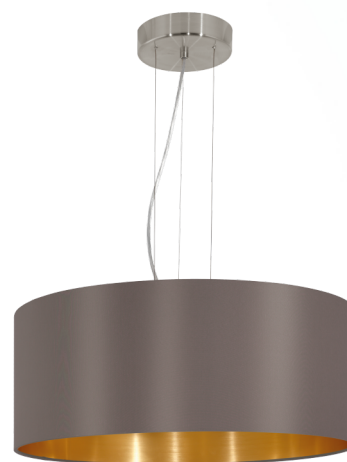

31608 MASERLO

podstawowe informacje

numer artykułu	31608
typ	oprawa wisząca
segment produktu	Oświetlenie do wnętrz
temat	koncepcja włókna

wymiary

wysokość artykułu(w mm)	1100
średnica artykułu(w mm)	530
waga netto	2,781 waga

Material & Colour

materiał obudowy	stal
kolor obudowy	nikiel satynowy
materiał szkła/abażuru	tkanina
kolor szkła/abażuru	cappuccino, złoty

Functionality

typ wyłącznika	bez przełącznika
bateria	Nie

informacje techniczne

stopień ochrony	IP20
klasa ochrony	1
napięcie sieciowe	220-240V,50/60Hz
napięcie robocze	220-240V,50/60Hz
certyfikat	ENEC

Zmiany techniczne zastrzeżone