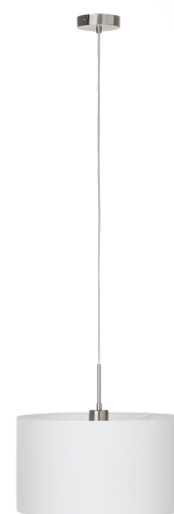

31571 PASTERI

podstawowe informacje

numer artykułu	31571
typ	oprawa wisząca
segment produktu	Oświetlenie do wnętrz
temat	koncepcja włókna

wymiary

wysokość artykułu(w mm)	1100
średnica artykułu(w mm)	380
waga netto	1,267 waga

Material & Colour

materiał obudowy	stal
kolor obudowy	nikiel satynowy
materiał szkła/abażuru	tkanina
kolor szkła/abażuru	biały

Functionality

typ wyłącznika	bez przełącznika
bateria	Nie

informacje techniczne

stopień ochrony	IP20
klasa ochrony	1
napięcie sieciowe	220-240V,50/60Hz
napięcie robocze	220-240V,50/60Hz
certyfikat	ENEC

Zmiany techniczne zastrzeżone