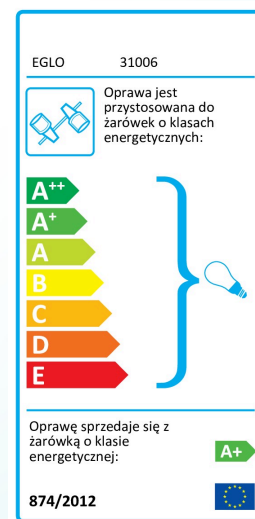

31006 BIMEDA

podstawowe informacje

numer artykułu	31006
typ	spot
segment produktu	Oświetlenie do wnętrz
temat	pozostałe / nieskategoryzowane

wymiary

długość artykułu(w mm)	365
waga netto	0,758 waga

Material & Colour

materiał obudowy	stal
kolor obudowy	nikiel-nero, chrom

Functionality

typ wyłącznika	bez przełącznika
bateria	Nie

informacje techniczne

stopień ochrony	IP20
klasa ochrony	1
napięcie sieciowe	220-240V,50/60Hz
napięcie robocze	220-240V,50/60Hz
certyfikat	ENEC

Zmiany techniczne zastrzeżone