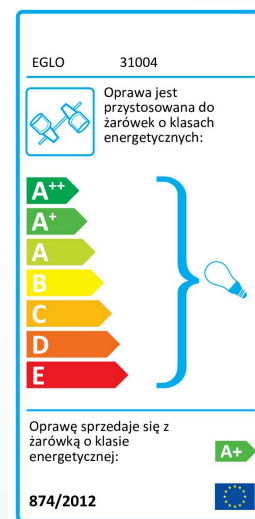

31004 BIMEDA

podstawowe informacje

numer artykułu	31004
typ	spot
segment produktu	Oświetlenie do wnętrza
temat	pozostałe / nieskategoryzowane

wymiary

szerkość artykułu(w mm)	100
długość artykułu(w mm)	640
waga netto	1,27 waga

Material & Colour

materiał obudowy	stal
kolor obudowy	biały, chrom

Functionality

typ wyłącznika	bez przełącznika
bateria	Nie

informacje techniczne

stopień ochrony	IP20
klasa ochrony	1
napięcie sieciowe	220-240V,50/60Hz
napięcie robocze	220-240V,50/60Hz
certyfikat	ENEC

Zmiany techniczne zastrzeżone