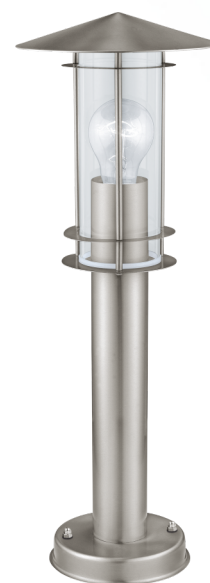

30187 LISIO

podstawowe informacje

numer artykułu	30187
typ	oprawa podłogowa
segment produktu	Oświetlenie zewnętrzne
temat	pozostałe / nieskategoryzowane

wymiary

wysokość artykułu(w mm)	500
średnica artykułu(w mm)	175
waga netto	1,232 waga
średnica podstawy(w mm)	130

Material & Colour

materiał obudowy	stal nierdzewna
kolor obudowy	stal nierdzewna
materiał szkła/abażuru	szkło
kolor szkła/abażuru	przeźroczysty

Functionality

typ wyłącznika	bez przełącznika
bateria	Nie

informacje techniczne

stopień ochrony	IP44
klasa ochrony	1
napięcie sieciowe	220-240V,50/60Hz

Zmiany techniczne zastrzeżone