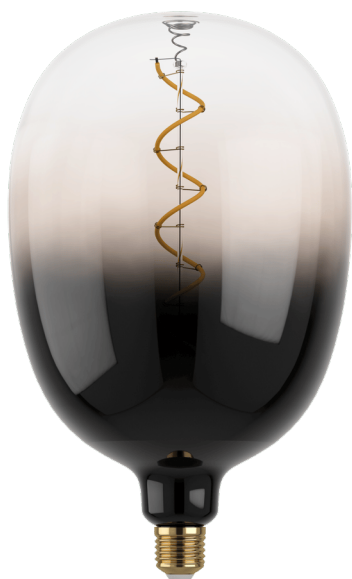

12588 LM_LED_E27 - V1

EGLO Leuchten GmbH, Heiligkreuz 22, 6136 Pill, AT

Podstawowe informacje

Trade mark	EGLO
numer artykułu	12588
typ	źródło światła / żarówka
barwa światła łącznie	WARM WHITE
typ źródła światła(1)	E27-LED-T180
kod EAN/UPC	9002759125882

Wymiary

Średnica artykułu (w mm/in)	180
Długość artykułu (w mm/in)	295

Informacje techniczne

Równoważna moc (W)	10
Nominalna trwałość użytkowa (w h)	25 000
Lighting Technology	LED
Lamp cap (Socket)	E27
Siecowe źródło światła	No
Rated useful lumen	85
Color temperature (K)	1800
Nominal wattage (W)	4
Chromaticity coordinates x (1)	0,5609
Chromaticity coordinates y (1)	0,4204
Wskaźnik oddawania barw (CRI)	80
Wskaźnik oddawania barw R9	39
Współczynnik żywotności lampy @ 3000h	> = 90 %
Współczynnik utrzymania strumienia świetlnego @ 3000h% w liczbie dziesiętnej	0,96
Efekt migotania / Pst LM	1
Efekt stroboskopowy / SVM	0,4

12588

LM_LED_E27 - V1

								
E27	1800K warm WHITE	25000 h		220-2 40V,5 0/60H z	220-2 40V,5 0/60H z		80	