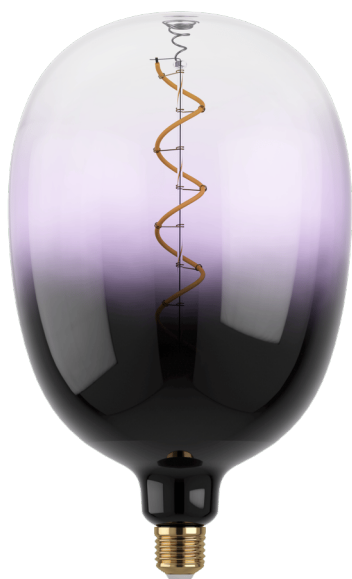

# 12554 LM\_LED\_E27 - V1

EGLO Leuchten GmbH, Heiligkreuz 22, 6136 Pill, AT

## Podstawowe informacje

Trade mark	EGLO
numer artykułu	12554
typ	źródło światła / żarówka
barwa światła łącznie	WARM WHITE
typ źródła światła(1)	E27-LED-T180
kod EAN/UPC	9002759125547

## Wymiary

Średnica artykułu (w mm/in)	180
Długość artykułu (w mm/in)	295

## Informacje techniczne

Równoważna moc (W)	10
Nominalna trwałość użytkowa (w h)	25 000
Lighting Technology	LED
Lamp cap (Socket)	E27
Siecowe źródło światła	No
Rated useful lumen	85
Color temperature (K)	1800
Nominal wattage (W)	4
Chromaticity coordinates x (1)	0,557
Chromaticity coordinates y (1)	0,4194
Wskaźnik oddawania barw (CRI)	80
Wskaźnik oddawania barw R9	27
Współczynnik żywotności lampy @ 3000h	> = 90 %
Współczynnik utrzymania strumienia świetlnego @ 3000h% w liczbie dziesiętnej	0,96
Efekt migotania / Pst LM	1
Efekt stroboskopowy / SVM	0,4