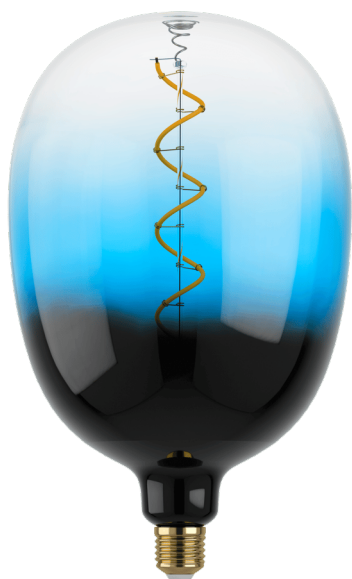

# 12552 LM\_LED\_E27 - V1

EGLO Leuchten GmbH, Heiligkreuz 22, 6136 Pill, AT

## Podstawowe informacje

Trade mark	EGLO
numer artykułu	12552
typ	źródło światła / żarówka
barwa światła łącznie	WARM WHITE
typ źródła światła(1)	E27-LED-T180
kod EAN/UPC	9002759125523

## Wymiary

Średnica artykułu (w mm/in)	180
Długość artykułu (w mm/in)	295

## Informacje techniczne

Równoważna moc (W)	10
Nominalna trwałość użytkowa (w h)	25 000
Lighting Technology	LED
Lamp cap (Socket)	E27
Siecowe źródło światła	No
Rated useful lumen	85
Color temperature (K)	2000
Nominal wattage (W)	4
Chromaticity coordinates x (1)	0,542
Chromaticity coordinates y (1)	0,4347
Wskaźnik oddawania barw (CRI)	80
Wskaźnik oddawania barw R9	39
Współczynnik żywotności lampy @ 3000h	> = 90 %
Współczynnik utrzymania strumienia świetlnego @ 3000h% w liczbie dziesiętnej	0,96
Efekt migotania / Pst LM	1
Efekt stroboskopowy / SVM	0,4