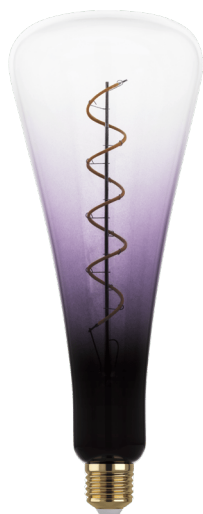

# 12276 LM\_LED\_E27 - V1

EGLO Leuchten GmbH, Heiligkreuz 22, 6136 Pill, AT

## Podstawowe informacje

Trade mark	EGLO
numer artykułu	12276
typ	źródło światła / żarówka
barwa światła łącznie	WARM WHITE
typ źródła światła(1)	E27-LED-T110
kod EAN/UPC	9002759122768

## Informacje techniczne

Równoważna moc (W)	12
item-number LED-board (1)	12276
Lighting Technology	LED
Lamp cap (Socket)	E27
Siecowe źródło światła	No
Energy consumption (kWh/1000h)	4
Rated useful lumen	120
Color temperature (K)	1800
Nominal wattage (W)	4
Chromaticity coordinates x (1)	0,5425
Chromaticity coordinates y (1)	0,4123
Wskaźnik oddawania barw (CRI)	80
Współczynnik żywotności lampy @ 3000h	> = 90 %
Współczynnik utrzymania strumienia świetlnego @ 3000h% w liczbie dziesiętnej	0,93