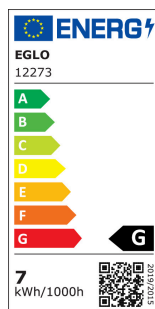

12273 LM_LED_E27 - V1

COMMISSION DELEGATED REGULATION (EU) 2019/2015
with regard to energy labelling of light sources

EGLO Leuchten GmbH, Heiligkreuz 22, 6136 Pill, AT

Podstawowe informacje

Trade mark	EGLO
numer artykułu	12273
typ	źródło światła
barwa światła łącznie	WHITE
typ źródła światła(1)	E27-LED-R63
kod EAN/UPC	9002759122737
Klasa efektywności energetycznej	G

Wymiary

Średnica artykułu (w mm)	63
Długość artykułu (w mm)	99

Informacje techniczne

Równoważna moc (W)	41
item-number LED-board (1)	12273
Lighting Technology	LED
Kierunkowe źródło światła	No
Lamp cap (Socket)	E27
Źródło światła podłączone bezpośrednio do napięcia sieciowego	Yes
Sieciowe źródło światła	No
Źródło światła z regulacją koloru	No
Źródło światła o wysokiej luminancji	No
Możliwość ściemniania	No
Energy consumption (kWh/1000h)	7
Rated useful lumen	500
Color temperature (K)	4000
Nominal wattage (W)	6.5000
Standby power (P sb, W)	0
Wskaźnik oddawania barw (CRI)	94
Wskaźnik oddawania barw R9	75
Współczynnik żywotności lampy @ 3000h	> = 90 %
Współczynnik utrzymania strumienia świetlnego @ 3000h% w liczbie dziesiętnej	0.9600
Współczynnik przemieszczenia DF (PF)	0.5000
Efekt migotania / Pst LM	1
Efekt stroboskopowy / SVM	0,4