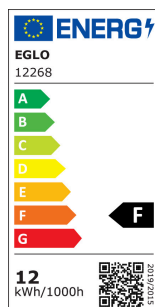

# 12268 LM\_LED\_E27 - V1

COMMISSION DELEGATED REGULATION (EU) 2019/2015  
with regard to energy labelling of light sources

EGLO Leuchten GmbH, Heiligkreuz 22, 6136 Pill, AT

## Podstawowe informacje

Trade mark	EGLO
numer artykułu	12268
typ	źródło światła
barwa światła łącznie	WHITE
typ źródła światła(1)	E27-LED-G95
kod EAN/UPC	9002759122683
Klasa efektywności energetycznej	F

## Wymiary

Średnica artykułu (w mm)	95
Długość artykułu (w mm)	127

## Informacje techniczne

Równoważna moc (W)	75
item-number LED-board (1)	12268
Lighting Technology	LED
Kierunkowe źródło światła	No
Lamp cap (Socket)	E27
Źródło światła podłączone bezpośrednio do napięcia sieciowego	Yes
Siecowe źródło światła	No
Źródło światła z regulacją koloru	No
Źródło światła o wysokiej luminancji	No
Możliwość ściemniania	No
Energy consumption (kWh/1000h)	12
Rated useful lumen	1055
Color temperature (K)	4000
Nominal wattage (W)	11.8000
Standby power (P sb, W)	0
Wskaźnik oddawania barw (CRI)	95
Wskaźnik oddawania barw R9	79
Współczynnik żywotności lampy @ 3000h	> = 90 %
Współczynnik utrzymania strumienia świetlnego @ 3000h% w liczbie dziesiętnej	0.9600
Współczynnik przemieszczenia DF (PF)	0.5000
Efekt migotania / Pst LM	1
Efekt stroboskopowy / SVM	0,4