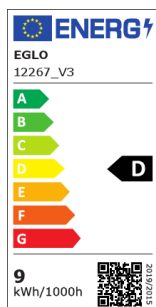

12267 LM_LED_E27 - V2

COMMISSION DELEGATED REGULATION (EU) 2019/2015
with regard to energy labelling of light sources

EGLO Leuchten GmbH, Heiligkreuz 22, 6136 Pill, AT

Podstawowe informacje

Trade mark	EGLO
numer artykułu	12267
typ	źródło światła / żarówka
barwa światła łącznie	WARM WHITE
typ źródła światła(1)	E27-LED-G95
kod EAN/UPC	9002759122676

Wymiary

Średnica artykułu (w mm/in)	95
Długość artykułu (w mm/in)	142

Informacje techniczne

Równoważna moc (W)	83
item-number LED-board (1)	12267
Lighting Technology	LED
Kierunkowe źródło światła	No
Lamp cap (Socket)	E27
Źródła światła podłączone bezpośrednio do napięcia sieciowego	Yes
Sieciowe źródło światła	No
Źródło światła z regulacją koloru	No
Źródło światła o wysokiej luminancji	No
Możliwość ściemniania	No
Energy consumption (kWh/1000h)	9
Rated useful lumen	1200
Kąt wiązki (°) podczas pomiaru	360
Color temperature (K)	3000
Nominal wattage (W)	8,8
Chromaticity coordinates x (1)	0,44
Chromaticity coordinates y (1)	0,403
Wskaźnik oddawania barw (CRI)	90
Współczynnik żywotności lampy @ 3000h	> = 90 %
Współczynnik utrzymania strumienia świetlnego @ 3000h% w liczbie dziesiętnej	0,96
Współczynnik przemieszczenia DF (PF)	0,5
Efekt migotania / Pst LM	0,1
Efekt stroboskopowy / SVM	0,1