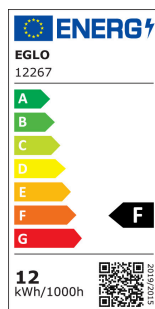

12267 LM_LED_E27 - V1

COMMISSION DELEGATED REGULATION (EU) 2019/2015
with regard to energy labelling of light sources

EGLO Leuchten GmbH, Heiligkreuz 22, 6136 Pill, AT

Podstawowe informacje

Trade mark	EGLO
numer artykułu	12267
typ	źródło światła
barwa światła łącznie	WARM WHITE
typ źródła światła(1)	E27-LED-G95
kod EAN/UPC	9002759122676
Klasa efektywności energetycznej	F

Wymiary

Średnica artykułu (w mm)	95
Długość artykułu (w mm)	127

Informacje techniczne

Równoważna moc (W)	75
item-number LED-board (1)	12267
Lighting Technology	LED
Kierunkowe źródło światła	No
Lamp cap (Socket)	E27
Źródło światła podłączone bezpośrednio do napięcia sieciowego	Yes
Sieciowe źródło światła	No
Źródło światła z regulacją koloru	No
Źródło światła o wysokiej luminancji	No
Możliwość ściemniania	No
Energy consumption (kWh/1000h)	12
Rated useful lumen	1055
Color temperature (K)	3000
Nominal wattage (W)	11.8000
Standby power (P sb, W)	0
Wskaźnik oddawania barw (CRI)	94
Wskaźnik oddawania barw R9	65
Współczynnik żywotności lampy @ 3000h	> = 90 %
Współczynnik utrzymania strumienia świetlnego @ 3000h% w liczbie dziesiętnej	0.9600
Współczynnik przemieszczenia DF (PF)	0.7000
Efekt migotania / Pst LM	1
Efekt stroboskopowy / SVM	0,4