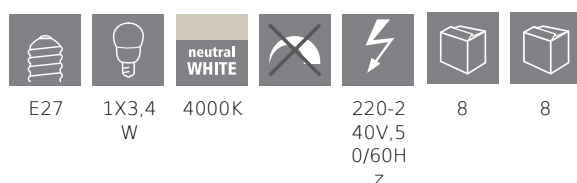

12266 LM_LED_E27 - V2

COMMISSION DELEGATED REGULATION (EU) 2019/2015
with regard to energy labelling of light sources

EGLO Leuchten GmbH, Heiligkreuz 22, 6136 Pill, AT

Podstawowe informacje

Trade mark	EGLO
numer artykułu	12266
typ	źródło światła / żarówka
barwa światła łącznie	WHITE
typ źródła światła(1)	E27-LED-G45
kod EAN/UPC	9002759122669

Wymiary

Średnica artykułu (w mm/in)	45
Długość artykułu (w mm/in)	79

Informacje techniczne

Równoważna moc (W)	40
item-number LED-board (1)	12266
Lighting Technology	LED
Kierunkowe źródło światła	No
Lamp cap (Socket)	E27
Źródło światła podłączone bezpośrednio do napięcia sieciowego	Yes
Siecowe źródło światła	No
Źródło światła z regulacją koloru	No
Źródło światła o wysokiej luminancji	No
Możliwość ściemniania	No
Energy consumption (kWh/1000h)	4
Rated useful lumen	470
Kąt wiązki (°) podczas pomiaru	360
Color temperature (K)	4000
Nominal wattage (W)	3,4
Chromaticity coordinates x (1)	0,38
Chromaticity coordinates y (1)	0,38
Wskaźnik oddawania barw (CRI)	90
Współczynnik żywotności lampy @ 3000h	> = 90 %
Współczynnik utrzymania strumienia świetlnego @ 3000h% w liczbie dziesiętnej	0,96
Efekt migotania / Pst LM	0,2
Efekt stroboskopowy / SVM	0,4