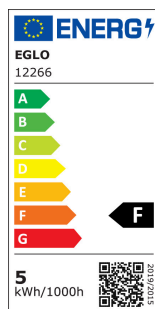

12266 LM_LED_E27 - V1

COMMISSION DELEGATED REGULATION (EU) 2019/2015
with regard to energy labelling of light sources

EGLO Leuchten GmbH, Heiligkreuz 22, 6136 Pill, AT

Podstawowe informacje

Trade mark	EGLO
numer artykułu	12266
typ	źródło światła
barwa światła łącznie	WHITE
typ źródła światła(1)	E27-LED-G45
kod EAN/UPC	9002759122669
Klasa efektywności energetycznej	F

Wymiary

Średnica artykułu (w mm)	47
Długość artykułu (w mm)	88

Informacje techniczne

Równoważna moc (W)	40
item-number LED-board (1)	12266
Lighting Technology	LED
Kierunkowe źródło światła	No
Lamp cap (Socket)	E27
Źródło światła podłączone bezpośrednio do napięcia sieciowego	Yes
Siecowe źródło światła	No
Źródło światła z regulacją koloru	No
Źródło światła o wysokiej luminancji	No
Możliwość ściemniania	No
Energy consumption (kWh/1000h)	5
Rated useful lumen	470
Color temperature (K)	4000
Nominal wattage (W)	5
Standby power (P sb, W)	0
Wskaźnik oddawania barw (CRI)	95
Wskaźnik oddawania barw R9	79
Współczynnik żywotności lampy @ 3000h	> = 90 %
Współczynnik utrzymania strumienia świetlnego @ 3000h% w liczbie dziesiętnej	0.9600
Współczynnik przemieszczenia DF (PF)	0.5000
Efekt migotania / Pst LM	1
Efekt stroboskopowy / SVM	0,4