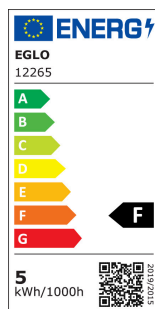

12265 LM_LED_E27 - V1

COMMISSION DELEGATED REGULATION (EU) 2019/2015
with regard to energy labelling of light sources

EGLO Leuchten GmbH, Heiligkreuz 22, 6136 Pill, AT

Podstawowe informacje

Trade mark	EGLO
numer artykułu	12265
typ	źródło światła
barwa światła łącznie	WARM WHITE
typ źródła światła(1)	E27-LED-G45
kod EAN/UPC	9002759122652
Klasa efektywności energetycznej	F

Wymiary

Średnica artykułu (w mm)	47
Długość artykułu (w mm)	88

Informacje techniczne

Równoważna moc (W)	40
item-number LED-board (1)	12265
Lighting Technology	LED
Kierunkowe źródło światła	No
Lamp cap (Socket)	E27
Źródło światła podłączone bezpośrednio do napięcia sieciowego	Yes
Sieciowe źródło światła	No
Źródło światła z regulacją koloru	No
Źródło światła o wysokiej luminancji	No
Możliwość ściemniania	No
Energy consumption (kWh/1000h)	5
Rated useful lumen	470
Color temperature (K)	3000
Nominal wattage (W)	5
Standby power (P sb, W)	0
Wskaźnik oddawania barw (CRI)	94
Wskaźnik oddawania barw R9	64
Współczynnik żywotności lampy @ 3000h	> = 90 %
Współczynnik utrzymania strumienia świetlnego @ 3000h% w liczbie dziesiętnej	0.9600
Współczynnik przemieszczenia DF (PF)	0.5000
Efekt migotania / Pst LM	1
Efekt stroboskopowy / SVM	0,4