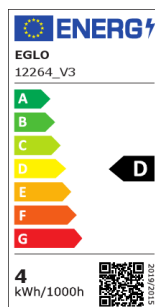

12264 LM_LED_E14 - V2

COMMISSION DELEGATED REGULATION (EU) 2019/2015
with regard to energy labelling of light sources

EGLO Leuchten GmbH, Heiligkreuz 22, 6136 Pill, AT

Podstawowe informacje

Trade mark	EGLO
numer artykułu	12264
typ	źródło światła / żarówka
barwa światła łącznie	WHITE
typ źródła światła(1)	E14-LED-C37
kod EAN/UPC	9002759122645

Wymiary

Średnica artykułu (w mm/in)	37
Długość artykułu (w mm/in)	100

Informacje techniczne

Równoważna moc (W)	40
item-number LED-board (1)	12264
Lighting Technology	LED
Kierunkowe źródło światła	No
Lamp cap (Socket)	E14
Źródła światła podłączone bezpośrednio do napięcia sieciowego	Yes
Sieciowe źródło światła	No
Źródło światła z regulacją koloru	No
Źródło światła o wysokiej luminancji	No
Możliwość ściemniania	No
Energy consumption (kWh/1000h)	4
Rated useful lumen	470
Kąt wiązki (°) podczas pomiaru	360
Color temperature (K)	4000
Nominal wattage (W)	3,4
Chromaticity coordinates x (1)	0,38
Chromaticity coordinates y (1)	0,38
Wskaźnik oddawania barw (CRI)	90
Współczynnik żywotności lampy @ 3000h	> = 90 %
Współczynnik utrzymania strumienia świetlnego @ 3000h% w liczbie dziesiętnej	0,96
Efekt migotania / Pst LM	0,2
Efekt stroboskopowy / SVM	0,4