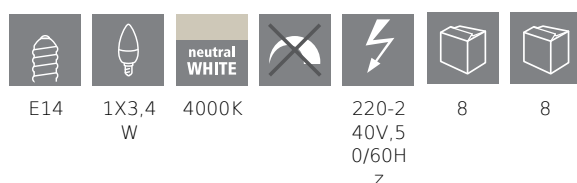

12264 LM_LED_E14 - V2

COMMISSION DELEGATED REGULATION (EU) 2019/2015
with regard to energy labelling of light sources

EGLO Leuchten GmbH, Heiligkreuz 22, 6136 Pill, AT

Podstawowe informacje

Trade mark	EGLO
numer artykułu	12264
typ	źródło światła / żarówka
barwa światła łącznie	WHITE
typ źródła światła(1)	E14-LED-C37
kod EAN/UPC	9002759122645

Wymiary

Średnica artykułu (w mm/in)	37
Długość artykułu (w mm/in)	100

Informacje techniczne

Równoważna moc (W)	40
item-number LED-board (1)	12264
Lighting Technology	LED
Kierunkowe źródło światła	No
Lamp cap (Socket)	E14
Źródła światła podłączone bezpośrednio do napięcia sieciowego	Yes
Sieciowe źródło światła	No
Źródło światła z regulacją koloru	No
Źródło światła o wysokiej luminancji	No
Możliwość ściemniania	No
Energy consumption (kWh/1000h)	4
Rated useful lumen	470
Kąt wiązki (°) podczas pomiaru	360
Color temperature (K)	4000
Nominal wattage (W)	3,4
Chromaticity coordinates x (1)	0,38
Chromaticity coordinates y (1)	0,38
Wskaźnik oddawania barw (CRI)	90
Współczynnik żywotności lampy @ 3000h	> = 90 %
Współczynnik utrzymania strumienia świetlnego @ 3000h% w liczbie dziesiętnej	0,96
Efekt migotania / Pst LM	0,2
Efekt stroboskopowy / SVM	0,4