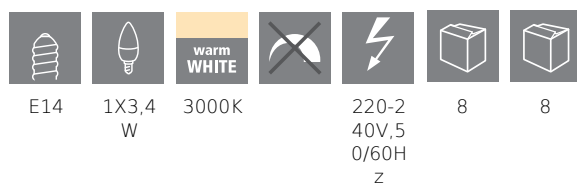

12263 LM_LED_E14 - V2

COMMISSION DELEGATED REGULATION (EU) 2019/2015
with regard to energy labelling of light sources

EGLO Leuchten GmbH, Heiligkreuz 22, 6136 Pill, AT

Podstawowe informacje

Trade mark	EGLO
numer artykułu	12263
typ	źródło światła / żarówka
barwa światła łącznie	WARM WHITE
typ źródła światła(1)	E14-LED-C37
kod EAN/UPC	9002759122638

Wymiary

Średnica artykułu (w mm/in)	37
Długość artykułu (w mm/in)	100

Informacje techniczne

Równoważna moc (W)	40
item-number LED-board (1)	12263
Lighting Technology	LED
Kierunkowe źródło światła	No
Lamp cap (Socket)	E14
Źródła światła podłączone bezpośrednio do napięcia sieciowego	Yes
Sieciowe źródło światła	No
Źródło światła z regulacją koloru	No
Źródło światła o wysokiej luminancji	No
Możliwość ściemniania	No
Energy consumption (kWh/1000h)	4
Rated useful lumen	470
Kąt wiązki (°) podczas pomiaru	360
Color temperature (K)	3000
Nominal wattage (W)	3,4
Chromaticity coordinates x (1)	0,44
Chromaticity coordinates y (1)	0,403
Wskaźnik oddawania barw (CRI)	90
Współczynnik żywotności lampy @ 3000h	> = 90 %
Współczynnik utrzymania strumienia świetlnego @ 3000h% w liczbie dziesiętnej	0,96
Efekt migotania / Pst LM	0,2
Efekt stroboskopowy / SVM	0,4