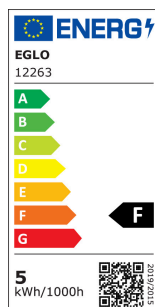

# 12263 LM\_LED\_E14 - V1

COMMISSION DELEGATED REGULATION (EU) 2019/2015  
with regard to energy labelling of light sources

EGLO Leuchten GmbH, Heiligkreuz 22, 6136 Pill, AT

## Podstawowe informacje

Trade mark	EGLO
numer artykułu	12263
typ	źródło światła
barwa światła łącznie	WARM WHITE
typ źródła światła(1)	E14-LED-C37
kod EAN/UPC	9002759122638
Klasa efektywności energetycznej	F

### Informacje techniczne

Równoważna moc (W)	40
item-number LED-board (1)	12263
Lighting Technology	LED
Kierunkowe źródło światła	No
Lamp cap (Socket)	E14
Źródło światła podłączone bezpośrednio do napięcia sieciowego	Yes
Sieciowe źródło światła	No
Źródło światła z regulacją koloru	No
Źródło światła o wysokiej luminancji	No
Możliwość ściemniania	No
Energy consumption (kWh/1000h)	5
Rated useful lumen	470
Color temperature (K)	3000
Nominal wattage (W)	5
Standby power (P sb, W)	0
Wskaźnik oddawania barw (CRI)	94
Wskaźnik oddawania barw R9	63
Współczynnik żywotności lampy @ 3000h	> = 90 %
Współczynnik utrzymania strumienia świetlnego @ 3000h% w liczbie dziesiętnej	0.9600
Współczynnik przemieszczenia DF (PF)	0.5000
Efekt migotania / Pst LM	1
Efekt stroboskopowy / SVM	0,4