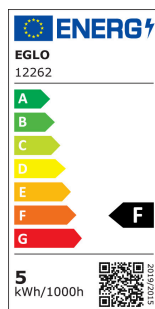

12262 LM_LED_E14 - V1

COMMISSION DELEGATED REGULATION (EU) 2019/2015
with regard to energy labelling of light sources

EGLO Leuchten GmbH, Heiligkreuz 22, 6136 Pill, AT

Podstawowe informacje

Trade mark	EGLO
numer artykułu	12262
typ	źródło światła
barwa światła łącznie	WHITE
typ źródła światła(1)	E14-LED-P45
kod EAN/UPC	9002759122621
Klasa efektywności energetycznej	F

Wymiary

Średnica artykułu (w mm)	47
Długość artykułu (w mm)	90

Informacje techniczne

Równoważna moc (W)	40
item-number LED-board (1)	12262
Lighting Technology	LED
Kierunkowe źródło światła	No
Lamp cap (Socket)	E14
Źródło światła podłączone bezpośrednio do napięcia sieciowego	Yes
Siecowe źródło światła	No
Źródło światła z regulacją koloru	No
Źródło światła o wysokiej luminancji	No
Możliwość ściemniania	No
Energy consumption (kWh/1000h)	5
Rated useful lumen	470
Color temperature (K)	4000
Nominal wattage (W)	5
Standby power (P sb, W)	0
Wskaźnik oddawania barw (CRI)	95
Wskaźnik oddawania barw R9	79
Współczynnik żywotności lampy @ 3000h	> = 90 %
Współczynnik utrzymania strumienia świetlnego @ 3000h% w liczbie dziesiętnej	0.9600
Współczynnik przemieszczenia DF (PF)	0.5000
Efekt migotania / Pst LM	1
Efekt stroboskopowy / SVM	0,4