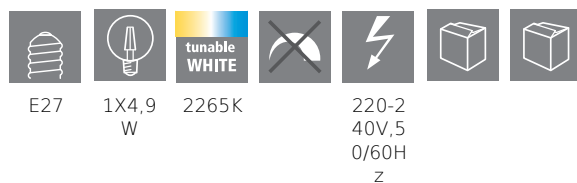

Informacje techniczne

Równoważna moc (W)	33
Moc znamionowa (dokładność 0,1W)	4,9
item-number LED-board (1)	12245
Lighting Technology	LED
Kierunkowe źródło światła	No
Lamp cap (Socket)	E27
Źródło światła podłączone bezpośrednio do napięcia sieciowego	Yes
Siecowe źródło światła	Yes
Źródło światła z regulacją koloru	Yes
Źródło światła o wysokiej luminancji	No
Możliwość ściemniania	No
Energy consumption (kWh/1000h)	5
Rated useful lumen	360
Kąt wiązki (°) podczas pomiaru	360
Color temperature (K)	2200-6500
Nominal wattage (W)	4,9
Standby power (P sb, W)	0,5
Chromaticity coordinates x (1)	0,5044
Chromaticity coordinates y (1)	0,4173
Wskaźnik oddawania barw (CRI)	80
Współczynnik żywotności lampy @ 3000h	> = 90 %
Współczynnik utrzymania strumienia świetlnego @ 3000h% w liczbie dziesiętnej	0,93

Informacje o włączniku

Funkcja

sterowanie przez aplikację i pilotem
CCT