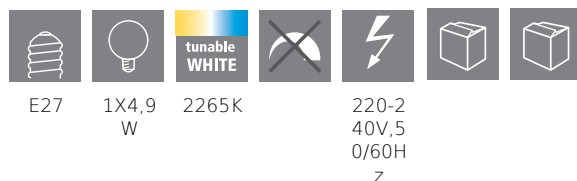

Informacje techniczne

Równoważna moc (W)	33
Moc znamionowa (dokładność 0,1W)	4,9
item-number LED-board (1)	12244
Lighting Technology	LED
Kierunkowe źródło światła	No
Lamp cap (Socket)	E27
Źródło światła podłączone bezpośrednio do napięcia sieciowego	Yes
Siecowe źródło światła	Yes
Źródło światła z regulacją koloru	Yes
Źródło światła o wysokiej luminancji	No
Możliwość ściemniania	No
Energy consumption (kWh/1000h)	5
Rated useful lumen	360
Kąt wiązki (°) podczas pomiaru	360
Color temperature (K)	2200-6500
Nominal wattage (W)	4,9
Standby power (P sb, W)	0,5
Chromaticity coordinates x (1)	0,5044
Chromaticity coordinates y (1)	0,4173
Wskaźnik oddawania barw (CRI)	80
Współczynnik żywotności lampy @ 3000h	> = 90 %
Współczynnik utrzymania strumienia świetlnego @ 3000h% w liczbie dziesiętnej	0,93
Efekt migotania / Pst LM	0,1
Efekt stroboskopowy / SVM	0,1

Informacje o włączniku

Funkcja

sterowanie przez aplikację i pilotem
CCT