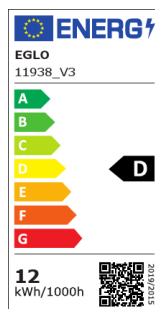

# 11938 LM\_LED\_E27 - V1

COMMISSION DELEGATED REGULATION (EU) 2019/2015  
with regard to energy labelling of light sources

EGLO Leuchten GmbH, Heiligkreuz 22, 6136 Pill, AT

## Podstawowe informacje

Trade mark	EGLO
numer artykułu	11938
typ	źródło światła / żarówka
barwa światła łącznie	WHITE
typ źródła światła(1)	E27-LED-A60
kod EAN/UPC	9002759119386

## Wymiary

Średnica artykułu (w mm/in)	60
Długość artykułu (w mm/in)	110

## Informacje techniczne

Równoważna moc (W)	100
item-number LED-board (1)	11938
Lighting Technology	LED
Kierunkowe źródło światła	No
Lamp cap (Socket)	E27
Źródło światła podłączone bezpośrednio do napięcia sieciowego	Yes
Siecowe źródło światła	No
Źródło światła z regulacją koloru	No
Źródło światła o wysokiej luminancji	No
Możliwość ściemniania	No
Energy consumption (kWh/1000h)	11
Rated useful lumen	1521
Kąt wiązki (°) podczas pomiaru	360
Color temperature (K)	4000
Nominal wattage (W)	11,2
Chromaticity coordinates x (1)	0,38
Chromaticity coordinates y (1)	0,38
Wskaźnik oddawania barw (CRI)	90
Współczynnik żywotności lampy @ 3000h	> = 90 %
Współczynnik utrzymania strumienia świetlnego @ 3000h% w liczbie dziesiętnej	0,96
Współczynnik przemieszczenia DF (PF)	0,7
Efekt migotania / Pst LM	0,1
Efekt stroboskopowy / SVM	0,1