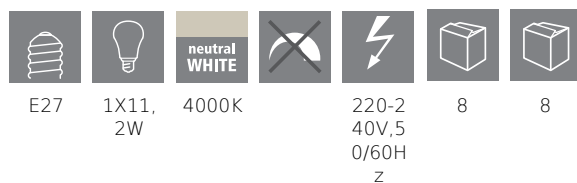

## Podstawowe informacje

Trade mark	EGLO
numer artykułu	11938
typ	źródło światła / żarówka
barwa światła łącznie	WHITE
typ źródła światła(1)	E27-LED-A60
kod EAN/UPC	9002759119386

## Wymiary

Średnica artykułu (w mm/in)	60
Długość artykułu (w mm/in)	110

## Informacje techniczne

Równoważna moc (W)	100
item-number LED-board (1)	11938
Lighting Technology	LED
Kierunkowe źródło światła	No
Lamp cap (Socket)	E27
Źródło światła podłączone bezpośrednio do napięcia sieciowego	Yes
Siecowe źródło światła	No
Źródło światła z regulacją koloru	No
Źródło światła o wysokiej luminancji	No
Możliwość ściemniania	No
Energy consumption (kWh/1000h)	11
Rated useful lumen	1521
Kąt wiązki (°) podczas pomiaru	360
Color temperature (K)	4000
Nominal wattage (W)	11,2
Chromaticity coordinates x (1)	0,38
Chromaticity coordinates y (1)	0,38
Wskaźnik oddawania barw (CRI)	90
Współczynnik żywotności lampy @ 3000h	> = 90 %
Współczynnik utrzymania strumienia świetlnego @ 3000h% w liczbie dziesiętnej	0,96
Współczynnik przemieszczenia DF (PF)	0,7
Efekt migotania / Pst LM	0,1
Efekt stroboskopowy / SVM	0,1