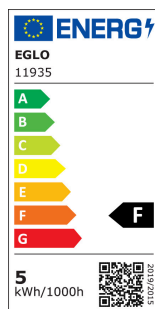

11935 LM_LED_E27 - V1

COMMISSION DELEGATED REGULATION (EU) 2019/2015
with regard to energy labelling of light sources

EGLO Leuchten GmbH, Heiligkreuz 22, 6136 Pill, AT

Podstawowe informacje

Trade mark	EGLO
numer artykułu	11935
typ	źródło światła
barwa światła łącznie	WHITE
typ źródła światła(1)	E27-LED-A60
kod EAN/UPC	9002759119355
Klasa efektywności energetycznej	F

Wymiary

Średnica artykułu (w mm)	60
Długość artykułu (w mm)	105

Informacje techniczne

Równoważna moc (W)	40
item-number LED-board (1)	11935
Lighting Technology	LED
Kierunkowe źródło światła	No
Lamp cap (Socket)	E27
Źródło światła podłączone bezpośrednio do napięcia sieciowego	Yes
Sieciowe źródło światła	No
Źródło światła z regulacją koloru	No
Źródło światła o wysokiej luminancji	No
Możliwość ściemniania	No
Energy consumption (kWh/1000h)	5
Rated useful lumen	470
Color temperature (K)	4000
Nominal wattage (W)	5
Standby power (P sb, W)	0
Wskaźnik oddawania barw (CRI)	93
Wskaźnik oddawania barw R9	66
Współczynnik żywotności lampy @ 3000h	> = 90 %
Współczynnik utrzymania strumienia świetlnego @ 3000h% w liczbie dziesiętnej	0.9600
Współczynnik przemieszczenia DF (PF)	0.5000
Efekt migotania / Pst LM	1
Efekt stroboskopowy / SVM	0,4