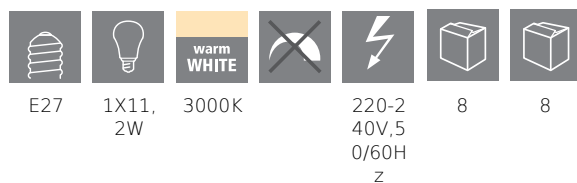

## Podstawowe informacje

Trade mark	EGLO
numer artykułu	11934
typ	źródło światła / żarówka
barwa światła łącznie	WARM WHITE
typ źródła światła(1)	E27-LED-A60
kod EAN/UPC	9002759119348

## Wymiary

Średnica artykułu (w mm/in)	60
Długość artykułu (w mm/in)	110

## Informacje techniczne

Równoważna moc (W)	100
item-number LED-board (1)	11934
Lighting Technology	LED
Kierunkowe źródło światła	No
Lamp cap (Socket)	E27
Źródło światła podłączone bezpośrednio do napięcia sieciowego	Yes
Siecowe źródło światła	No
Źródło światła z regulacją koloru	No
Źródło światła o wysokiej luminancji	No
Możliwość ściemniania	No
Energy consumption (kWh/1000h)	12
Rated useful lumen	1521
Kąt wiązki (°) podczas pomiaru	360
Color temperature (K)	3000
Nominal wattage (W)	11,2
Chromaticity coordinates x (1)	0,44
Chromaticity coordinates y (1)	0,403
Wskaźnik oddawania barw (CRI)	90
Współczynnik żywotności lampy @ 3000h	> = 90 %
Współczynnik utrzymania strumienia świetlnego @ 3000h% w liczbie dziesiętnej	0,96
Współczynnik przemieszczenia DF (PF)	0,7
Efekt migotania / Pst LM	0,1
Efekt stroboskopowy / SVM	0,1