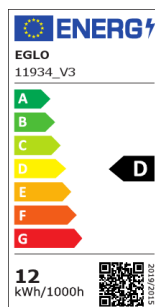

# 11934 LM\_LED\_E27 - V1

COMMISSION DELEGATED REGULATION (EU) 2019/2015  
with regard to energy labelling of light sources

EGLO Leuchten GmbH, Heiligkreuz 22, 6136 Pill, AT

## Podstawowe informacje

Trade mark	EGLO
numer artykułu	11934
typ	źródło światła / żarówka
barwa światła łącznie	WARM WHITE
typ źródła światła(1)	E27-LED-A60
kod EAN/UPC	9002759119348

## Wymiary

Średnica artykułu (w mm/in)	60
Długość artykułu (w mm/in)	110

## Informacje techniczne

Równoważna moc (W)	100
item-number LED-board (1)	11934
Lighting Technology	LED
Kierunkowe źródło światła	No
Lamp cap (Socket)	E27
Źródło światła podłączone bezpośrednio do napięcia sieciowego	Yes
Siecowe źródło światła	No
Źródło światła z regulacją koloru	No
Źródło światła o wysokiej luminancji	No
Możliwość ściemniania	No
Energy consumption (kWh/1000h)	12
Rated useful lumen	1521
Kąt wiązki (°) podczas pomiaru	360
Color temperature (K)	3000
Nominal wattage (W)	11,2
Chromaticity coordinates x (1)	0,44
Chromaticity coordinates y (1)	0,403
Wskaźnik oddawania barw (CRI)	90
Współczynnik żywotności lampy @ 3000h	> = 90 %
Współczynnik utrzymania strumienia świetlnego @ 3000h% w liczbie dziesiętnej	0,96
Współczynnik przemieszczenia DF (PF)	0,7
Efekt migotania / Pst LM	0,1
Efekt stroboskopowy / SVM	0,1