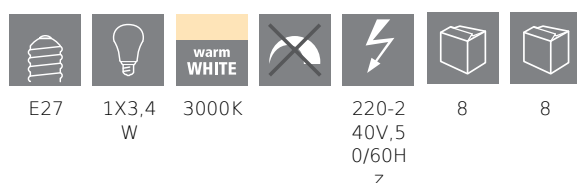

11931 LM_LED_E27 - V2

COMMISSION DELEGATED REGULATION (EU) 2019/2015
with regard to energy labelling of light sources

EGLO Leuchten GmbH, Heiligkreuz 22, 6136 Pill, AT

Podstawowe informacje

Trade mark	EGLO
numer artykułu	11931
typ	źródło światła / żarówka
barwa światła łącznie	WARM WHITE
typ źródła światła(1)	E27-LED-A60
kod EAN/UPC	9002759119317

Wymiary

Średnica artykułu (w mm/in)	60
Długość artykułu (w mm/in)	107

Informacje techniczne

Równoważna moc (W)	40
item-number LED-board (1)	11931
Lighting Technology	LED
Kierunkowe źródło światła	No
Lamp cap (Socket)	E27
Źródło światła podłączone bezpośrednio do napięcia sieciowego	Yes
Sieciowe źródło światła	No
Źródło światła z regulacją koloru	No
Źródło światła o wysokiej luminancji	No
Możliwość ściemniania	No
Energy consumption (kWh/1000h)	4
Rated useful lumen	470
Kąt wiązki (°) podczas pomiaru	360
Color temperature (K)	3000
Nominal wattage (W)	3,4
Chromaticity coordinates x (1)	0,44
Chromaticity coordinates y (1)	0,403
Wskaźnik oddawania barw (CRI)	90
Współczynnik żywotności lampy @ 3000h	> = 90 %
Współczynnik utrzymania strumienia świetlnego @ 3000h% w liczbie dziesiętnej	0,96
Efekt migotania / Pst LM	0,2
Efekt stroboskopowy / SVM	0,4