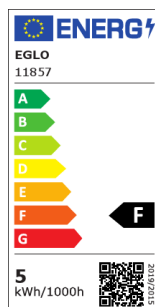

# 11857 LM\_LED\_E14 - V1

COMMISSION DELEGATED REGULATION (EU) 2019/2015  
with regard to energy labelling of light sources

EGLO Leuchten GmbH, Heiligkreuz 22, 6136 Pill, AT

## Podstawowe informacje

numer artykułu	11857
typ	źródło światła / żarówka
barwa światła łącznie	RGB+TW
typ źródła światła(1)	E14-LED-P45
kW/1000 h	5
kod EAN/UPC	9002759118570

## Informacje o oświetleniu

Tolerancja koloru (LED, SDCM)	<6
-------------------------------	----

## Informacje techniczne

Współczynnik mocy lampy	0,5
Prąd znamionowy (w mA)	43
Nominalna trwałość użytkowa (w h)	20 000
Moc znamionowa (dokładność 0,1W)	5
Znamionowa trwałość użytkowa (w h)	20 000
Kierunkowe źródło światła	No
Źródło światła podłączone bezpośrednio do napięcia sieciowego	No
Siecowe źródło światła	No
Źródło światła z regulacją koloru	No
Źródło światła o wysokiej luminancji	No
Możliwość ściemniania	No