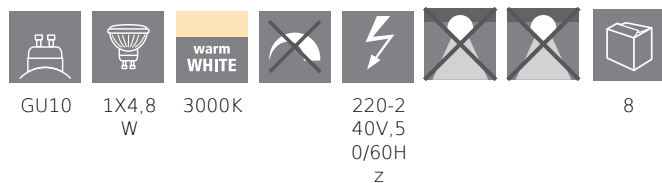

Informacje techniczne

Równoważna moc (W)	57
Lighting Technology	LED
Kierunkowe źródło światła	Yes
Lamp cap (Socket)	GU10
Źródło światła podłączone bezpośrednio do napięcia sieciowego	Yes
Siecowe źródło światła	No
Źródło światła z regulacją koloru	No
Źródło światła o wysokiej luminancji	No
Możliwość ściemniania	No
Energy consumption (kWh/1000h)	5
Rated useful lumen	400
Kąt wiązki (°) podczas pomiaru	90
Color temperature (K)	3000
Nominal wattage (W)	4,8
Chromaticity coordinates x (1)	0,4403
Chromaticity coordinates y (1)	0,3999
Wskaźnik oddawania barw (CRI)	80
Wskaźnik oddawania barw R9	1
Współczynnik żywotności lampy @ 3000h	> = 90 %
Współczynnik utrzymania strumienia świetlnego @ 3000h% w liczbie dziesiętnej	0,96

Informacje o włączniku

Funkcja

3-stopniowe ściemnianie