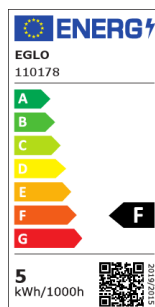

# 110178 LM\_LED\_GU10 - V1

COMMISSION DELEGATED REGULATION (EU) 2019/2015  
with regard to energy labelling of light sources

EGLO Leuchten GmbH, Heiligkreuz 22, 6136 Pill, AT

## Podstawowe informacje

Trade mark	EGLO
numer artykułu	110178
typ	źródło światła / żarówka
barwa światła łącznie	WARM WHITE
typ źródła światła(1)	GU10-LED
kod EAN/UPC	9008606229000

## Informacje techniczne

Równoważna moc (W)	57
Lighting Technology	LED
Kierunkowe źródło światła	Yes
Lamp cap (Socket)	GU10
Źródło światła podłączone bezpośrednio do napięcia sieciowego	Yes
Siecowe źródło światła	No
Źródło światła z regulacją koloru	No
Źródło światła o wysokiej luminancji	No
Możliwość ściemniania	No
Energy consumption (kWh/1000h)	5
Rated useful lumen	400
Kąt wiązki (°) podczas pomiaru	90
Color temperature (K)	3000
Nominal wattage (W)	4,8
Chromaticity coordinates x (1)	0,4403
Chromaticity coordinates y (1)	0,3999
Wskaźnik oddawania barw (CRI)	80
Wskaźnik oddawania barw R9	1
Współczynnik żywotności lampy @ 3000h	> = 90 %
Współczynnik utrzymania strumienia świetlnego @ 3000h% w liczbie dziesiętnej	0,96