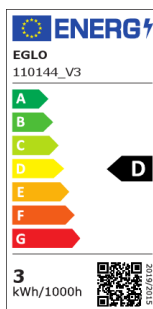

# 110144 LM\_LED\_GU10 - V2

COMMISSION DELEGATED REGULATION (EU) 2019/2015  
with regard to energy labelling of light sources

EGLO Leuchten GmbH, Heiligkreuz 22, 6136 Pill, AT

## Podstawowe informacje

Trade mark	EGLO
numer artykułu	110144
typ	źródło światła / żarówka
barwa światła łącznie	WHITE
typ źródła światła(1)	GU10-LED
kod EAN/UPC	9008606228690

### Informacje techniczne

Równoważna moc (W)	35
item-number LED-board (1)	110144
Lighting Technology	LED
Kierunkowe źródło światła	No
Lamp cap (Socket)	GU10
Źródło światła podłączone bezpośrednio do napięcia sieciowego	Yes
Siecowe źródło światła	No
Źródło światła z regulacją koloru	No
Źródło światła o wysokiej luminancji	No
Możliwość ściemniania	No
Energy consumption (kWh/1000h)	3
Rated useful lumen	400
Kąt wiązki (°) podczas pomiaru	360
Color temperature (K)	4000
Nominal wattage (W)	2,9
Chromaticity coordinates x (1)	0,38
Chromaticity coordinates y (1)	0,38
Wskaźnik oddawania barw (CRI)	80
Współczynnik żywotności lampy @ 3000h	> = 90 %
Współczynnik utrzymania strumienia świetlnego @ 3000h% w liczbie dziesiętnej	0,96
Efekt migotania / Pst LM	0,1
Efekt stroboskopowy / SVM	0,1