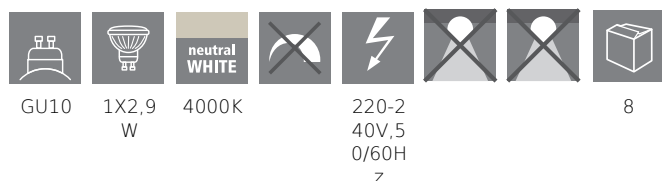

## Podstawowe informacje

Trade mark	EGLO
numer artykułu	110144
typ	źródło światła / żarówka
barwa światła łącznie	WHITE
typ źródła światła(1)	GU10-LED
kod EAN/UPC	9008606228690

### Informacje techniczne

Równoważna moc (W)	35
item-number LED-board (1)	110144
Lighting Technology	LED
Kierunkowe źródło światła	No
Lamp cap (Socket)	GU10
Źródło światła podłączone bezpośrednio do napięcia sieciowego	Yes
Siecowe źródło światła	No
Źródło światła z regulacją koloru	No
Źródło światła o wysokiej luminancji	No
Możliwość ściemniania	No
Energy consumption (kWh/1000h)	3
Rated useful lumen	400
Kąt wiązki (°) podczas pomiaru	360
Color temperature (K)	4000
Nominal wattage (W)	2,9
Chromaticity coordinates x (1)	0,38
Chromaticity coordinates y (1)	0,38
Wskaźnik oddawania barw (CRI)	80
Współczynnik żywotności lampy @ 3000h	> = 90 %
Współczynnik utrzymania strumienia świetlnego @ 3000h% w liczbie dziesiętnej	0,96
Efekt migotania / Pst LM	0,1
Efekt stroboskopowy / SVM	0,1