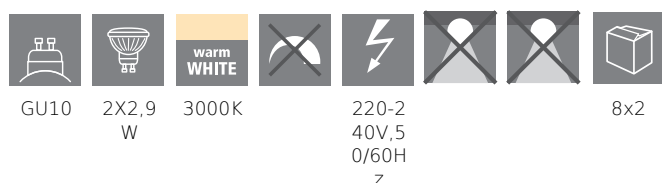

110143 LM_LED_GU10 - V3

COMMISSION DELEGATED REGULATION (EU) 2019/2015
with regard to energy labelling of light sources

EGLO Leuchten GmbH, Heiligkreuz 22, 6136 Pill, AT

Podstawowe informacje

Trade mark	EGLO
numer artykułu	110143
typ	źródło światła / żarówka
barwa światła łącznie	WARM WHITE
typ źródła światła(1)	GU10-LED
kod EAN/UPC	9008606228683

Wymiary

Średnica artykułu (w mm/in)	50
Długość artykułu (w mm/in)	54

Informacje techniczne

Równoważna moc (W)	35
item-number LED-board (1)	110143
Lighting Technology	LED
Kierunkowe źródło światła	No
Lamp cap (Socket)	GU10
Źródło światła podłączone bezpośrednio do napięcia sieciowego	Yes
Siecowe źródło światła	No
Źródło światła z regulacją koloru	No
Źródło światła o wysokiej luminancji	No
Możliwość ściemniania	No
Energy consumption (kWh/1000h)	3
Rated useful lumen	400
Kąt wiązki (°) podczas pomiaru	360
Color temperature (K)	3000
Nominal wattage (W)	2,9
Chromaticity coordinates x (1)	0,44
Chromaticity coordinates y (1)	0,403
Wskaźnik oddawania barw (CRI)	80
Współczynnik żywotności lampy @ 3000h	> = 90 %
Współczynnik utrzymania strumienia świetlnego @ 3000h% w liczbie dziesiętnej	0,96
Efekt migotania / Pst LM	0,1
Efekt stroboskopowy / SVM	0,1