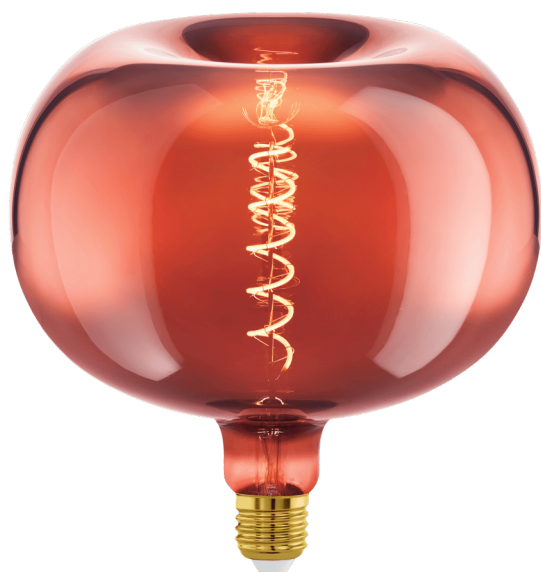

110101 LM_LED_E27 - V1

EGLO Leuchten GmbH, Heiligkreuz 22, 6136 Pill, AT

Podstawowe informacje

Trade mark	EGLO
numer artykułu	110101
typ	źródło światła / żarówka
barwa światła łącznie	WARM WHITE
typ źródła światła(1)	E27-LED-APPLE
kod EAN/UPC	9008606228300

Wymiary

Średnica artykułu (w mm/in)	220
Długość artykułu (w mm/in)	220

Informacje techniczne

item-number LED-board (1)	110101
Lighting Technology	LED
Lamp cap (Socket)	E27
Siecowe źródło światła	No
Energy consumption (kWh/1000h)	4
Rated useful lumen	40
Kąt wiązki (°) podczas pomiaru	360
Color temperature (K)	1600
Nominal wattage (W)	4
Chromaticity coordinates x (1)	0,5553
Chromaticity coordinates y (1)	0,403
Wskaźnik oddawania barw (CRI)	80
Współczynnik żywotności lampy @ 3000h	> = 90 %
Współczynnik utrzymania strumienia świetlnego @ 3000h% w liczbie dziesiętnej	0,93

110101 LM_LED_E27 - V1

E27

1600K

220-2
40V,5
0/60H
Z