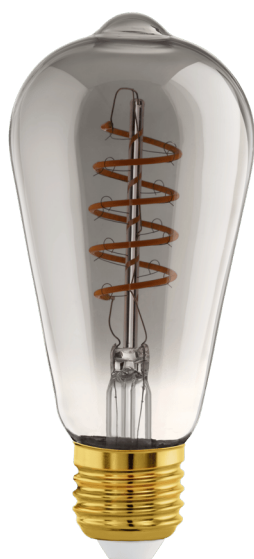

110088 LM_LED_E27 - V1

EGLO Leuchten GmbH, Heiligkreuz 22, 6136 Pill, AT

Podstawowe informacje

Trade mark	EGLO
numer artykułu	110088
typ	źródło światła / żarówka
barwa światła łącznie	WARM WHITE
typ źródła światła(1)	E27-LED-ST64
kod EAN/UPC	9008606228195

Wymiary

Średnica artykułu (w mm/in)	64
Długość artykułu (w mm/in)	142

Informacje techniczne

Równoważna moc (W)	11
item-number LED-board (1)	110088
Lighting Technology	LED
Lamp cap (Socket)	E27
Siecowe źródło światła	No
Energy consumption (kWh/1000h)	4
Rated useful lumen	100
Kąt wiązki (°) podczas pomiaru	360
Color temperature (K)	2000
Nominal wattage (W)	4
Chromaticity coordinates x (1)	0,5431
Chromaticity coordinates y (1)	0,4208
Wskaźnik oddawania barw (CRI)	82
Współczynnik żywotności lampy @ 3000h	> = 90 %
Współczynnik utrzymania strumienia świetlnego @ 3000h% w liczbie dziesiętnej	0,93

110088

LM_LED_E27 - V1