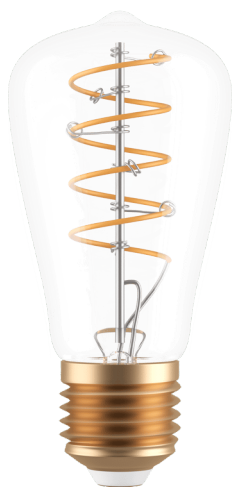

110074 LM_LED_E27 - V1

COMMISSION DELEGATED REGULATION (EU) 2019/2015
with regard to energy labelling of light sources

EGLO Leuchten GmbH, Heiligkreuz 22, 6136 Pill, AT

Podstawowe informacje

Trade mark	EGLO
numer artykułu	110074
typ	źródło światła / żarówka
barwa światła łącznie	WARM WHITE
typ źródła światła(1)	E27-LED-ST64
kod EAN/UPC	9008606228065

Wymiary

Średnica artykułu (w mm/in)	64
Długość artykułu (w mm/in)	143

Informacje techniczne

Równoważna moc (W)	35
item-number LED-board (1)	110074
Lighting Technology	LED
Kierunkowe źródło światła	No
Lamp cap (Socket)	E27
Źródło światła podłączone bezpośrednio do napięcia sieciowego	Yes
Siecowe źródło światła	No
Źródło światła z regulacją koloru	No
Źródło światła o wysokiej luminancji	No
Możliwość ściemniania	No
Energy consumption (kWh/1000h)	5
Rated useful lumen	400
Kąt wiązki (°) podczas pomiaru	360
Color temperature (K)	2700
Nominal wattage (W)	4,5
Chromaticity coordinates x (1)	0,463
Chromaticity coordinates y (1)	0,42
Wskaźnik oddawania barw (CRI)	80
Współczynnik żywotności lampy @ 3000h	> = 90 %
Współczynnik utrzymania strumienia świetlnego @ 3000h% w liczbie dziesiętnej	0,96
Efekt migotania / Pst LM	0,1
Efekt stroboskopowy / SVM	0,1