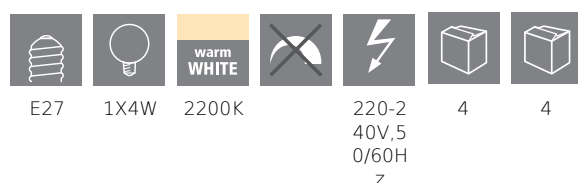

110053 LM_LED_E27 - V1

COMMISSION DELEGATED REGULATION (EU) 2019/2015
with regard to energy labelling of light sources

EGLO Leuchten GmbH, Heiligkreuz 22, 6136 Pill, AT

Podstawowe informacje

Trade mark	EGLO
numer artykułu	110053
typ	źródło światła / żarówka
barwa światła łącznie	WARM WHITE
typ źródła światła(1)	E27-LED-G95
kod EAN/UPC	9008606227877

Wymiary

Średnica artykułu (w mm/in)	95
Długość artykułu (w mm/in)	140

Informacje techniczne

Równoważna moc (W)	31
item-number LED-board (1)	110053
Lighting Technology	LED
Kierunkowe źródło światła	No
Lamp cap (Socket)	E27
Źródło światła podłączone bezpośrednio do napięcia sieciowego	Yes
Sieciowe źródło światła	No
Źródło światła z regulacją koloru	No
Źródło światła o wysokiej luminancji	No
Możliwość ściemniania	No
Energy consumption (kWh/1000h)	4
Rated useful lumen	350
Kąt wiązki (°) podczas pomiaru	360
Color temperature (K)	2200
Nominal wattage (W)	4
Chromaticity coordinates x (1)	0,4997
Chromaticity coordinates y (1)	0,4164
Wskaźnik oddawania barw (CRI)	80
Współczynnik żywotności lampy @ 3000h	> = 90 %
Współczynnik utrzymania strumienia świetlnego @ 3000h% w liczbie dziesiętnej	0,93
Efekt migotania / Pst LM	0,1
Efekt stroboskopowy / SVM	0,1