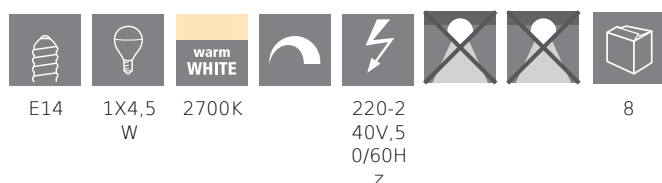

110049 LM_LED_E14 - V1

COMMISSION DELEGATED REGULATION (EU) 2019/2015
with regard to energy labelling of light sources

EGLO Leuchten GmbH, Heiligkreuz 22, 6136 Pill, AT

Podstawowe informacje

Trade mark	EGLO
numer artykułu	110049
typ	źródło światła / żarówka
barwa światła łącznie	WARM WHITE
typ źródła światła(1)	E14-LED-P45
kod EAN/UPC	9008606227846

Wymiary

Średnica artykułu (w mm/in)	45
Długość artykułu (w mm/in)	77

Informacje techniczne

Równoważna moc (W)	40
item-number LED-board (1)	110049
Lighting Technology	LED
Kierunkowe źródło światła	No
Lamp cap (Socket)	E14
Źródło światła podłączone bezpośrednio do napięcia sieciowego	Yes
Siecowe źródło światła	No
Źródło światła z regulacją koloru	No
Źródło światła o wysokiej luminancji	No
Możliwość ściemniania	Yes
Energy consumption (kWh/1000h)	5
Rated useful lumen	470
Kąt wiązki (°) podczas pomiaru	360
Color temperature (K)	2700
Nominal wattage (W)	4,5
Chromaticity coordinates x (1)	0,4571
Chromaticity coordinates y (1)	0,4168
Wskaźnik oddawania barw (CRI)	80
Współczynnik żywotności lampy @ 3000h	> = 90 %
Współczynnik utrzymania strumienia świetlnego @ 3000h% w liczbie dziesiętnej	0,93
Efekt migotania / Pst LM	0,3
Efekt stroboskopowy / SVM	0,1