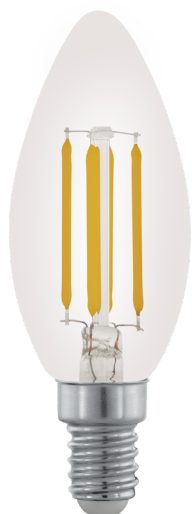

110025 LM_LED_E14 - V1

COMMISSION DELEGATED REGULATION (EU) 2019/2015
with regard to energy labelling of light sources

EGLO Leuchten GmbH, Heiligkreuz 22, 6136 Pill, AT

Podstawowe informacje

Trade mark	EGLO
numer artykułu	110025
typ	źródło światła / żarówka
barwa światła łącznie	WARM WHITE
typ źródła światła(1)	E14-LED-C35
kod EAN/UPC	9008606227624

Wymiary

Średnica artykułu (w mm/in)	35
Długość artykułu (w mm/in)	98

Informacje techniczne

Równoważna moc (W)	32
item-number LED-board (1)	110025
Lighting Technology	LED
Kierunkowe źródło światła	No
Lamp cap (Socket)	E14
Źródło światła podłączone bezpośrednio do napięcia sieciowego	Yes
Siecowe źródło światła	No
Źródło światła z regulacją koloru	No
Źródło światła o wysokiej luminancji	No
Możliwość ściemniania	Yes
Energy consumption (kWh/1000h)	4
Rated useful lumen	350
Kąt wiązki (°) podczas pomiaru	360
Color temperature (K)	2700
Nominal wattage (W)	4
Chromaticity coordinates x (1)	0,4677
Chromaticity coordinates y (1)	0,4226
Wskaźnik oddawania barw (CRI)	80
Współczynnik żywotności lampy @ 3000h	> = 90 %
Współczynnik utrzymania strumienia świetlnego @ 3000h% w liczbie dziesiętnej	0,93
Efekt migotania / Pst LM	0,3
Efekt stroboskopowy / SVM	0,1