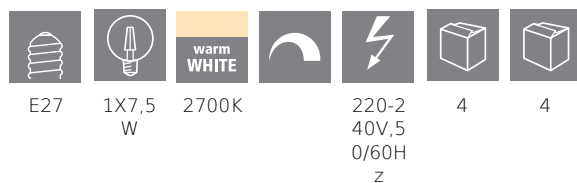

110023 LM_LED_E27 - V1

COMMISSION DELEGATED REGULATION (EU) 2019/2015
with regard to energy labelling of light sources

EGLO Leuchten GmbH, Heiligkreuz 22, 6136 Pill, AT

Podstawowe informacje

Trade mark	EGLO
numer artykułu	110023
typ	źródło światła / żarówka
barwa światła łącznie	WARM WHITE
typ źródła światła(1)	E27-LED-G80
kod EAN/UPC	9008606227600

Wymiary

Średnica artykułu (w mm/in)	80
Długość artykułu (w mm/in)	120

Informacje techniczne

Równoważna moc (W)	60
item-number LED-board (1)	110023
Lighting Technology	LED
Kierunkowe źródło światła	No
Lamp cap (Socket)	E27
Źródło światła podłączone bezpośrednio do napięcia sieciowego	Yes
Siecowe źródło światła	No
Źródło światła z regulacją koloru	No
Źródło światła o wysokiej luminancji	No
Możliwość ściemniania	Yes
Energy consumption (kWh/1000h)	8
Rated useful lumen	806
Color temperature (K)	2700
Nominal wattage (W)	7,5
Chromaticity coordinates x (1)	0,4562
Chromaticity coordinates y (1)	0,4143
Wskaźnik oddawania barw (CRI)	80
Współczynnik żywotności lampy @ 3000h	> = 90 %
Współczynnik utrzymania strumienia świetlnego @ 3000h% w liczbie dziesiętnej	0,93
Współczynnik przemieszczenia DF (PF)	0,9
Efekt migotania / Pst LM	0,2
Efekt stroboskopowy / SVM	0,2