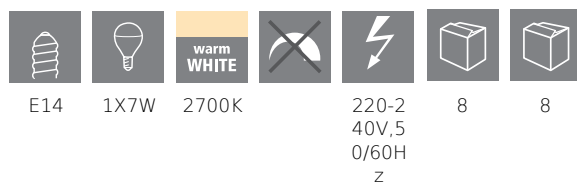

Wymiary

Średnica artykułu (w mm/in)	45
Długość artykułu (w mm/in)	78

110021

LM_LED_E14 - V1

Informacje techniczne

Równoważna moc (W)	60
item-number LED-board (1)	110021
Lighting Technology	LED
Kierunkowe źródło światła	No
Lamp cap (Socket)	E14
Źródło światła podłączone bezpośrednio do napięcia sieciowego	Yes
Sieciowe źródło światła	No
Źródło światła z regulacją koloru	No
Źródło światła o wysokiej luminancji	No
Możliwość ściemniania	No
Energy consumption (kWh/1000h)	7
Rated useful lumen	806
Kąt wiązki (°) podczas pomiaru	360
Color temperature (K)	2700
Nominal wattage (W)	7
Chromaticity coordinates x (1)	0,4601
Chromaticity coordinates y (1)	0,4198
Wskaźnik oddawania barw (CRI)	80
Współczynnik żywotności lampy @ 3000h	> = 90 %
Współczynnik utrzymania strumienia świetlnego @ 3000h% w liczbie dziesiętnej	0,93
Współczynnik przemieszczenia DF (PF)	0,65
Efekt migotania / Pst LM	0,1
Efekt stroboskopowy / SVM	0,1